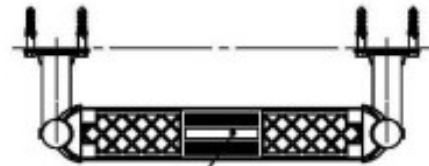

Stufen	A	B
3	960	1000
4	1220	1260

PELDANO LUXE AISI-316