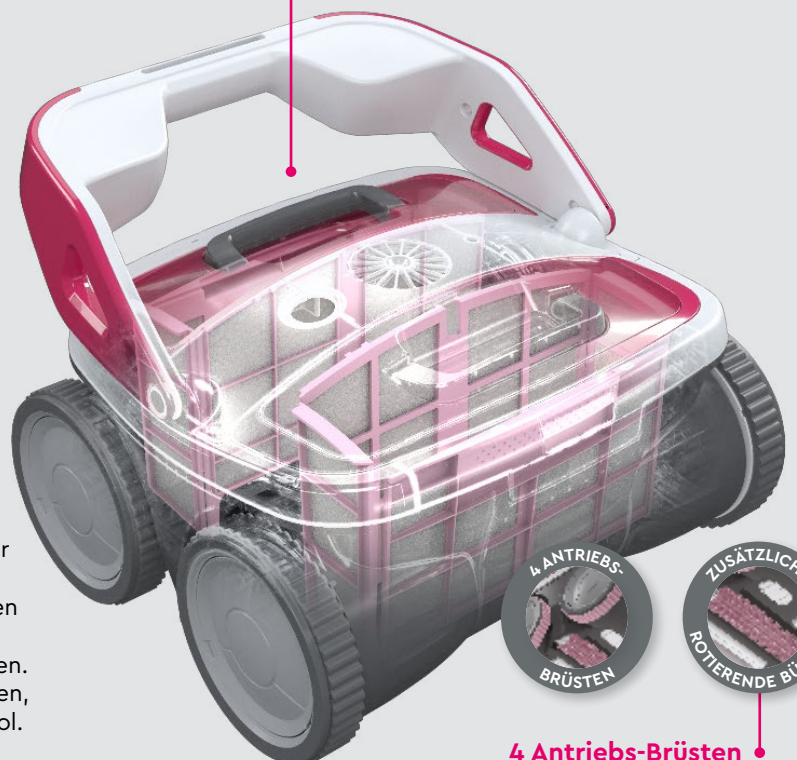

Die besten Filterleistungen auf dem Markt

BWT Poolroboter sind mit einem 4D-Filter ausgestattet, der viermal besser als jeder andere reinigt.

Die 4D-Filtertechnologie besteht aus einem Filterbeutel, anhand derer selbst noch die winzigsten Schmutzpartikel von nur zwei Mikrometern Durchmesser aufgefangen werden können.

Damit garantiert Ihnen BWT die besten derzeit auf dem Schwimmbadmarkt erhältlichen Filterleistungen.

Boden, Wände und Wasserlinie

Sie möchten einen Reinigungsroboter, der den Beckenboden, die Wände und die Wasserlinie reinigt? Das Modell B200 wurde eigens für Sie geschaffen.

Effizientes Fahren

Mit vier großen Rädern bewältigen BWT Poolroboter alle Hindernisse und bewegen sich leicht zwischen Spielzeugen, die Ihre Kinder auf dem Poolboden vergessen. Einfaches und robustes Fahren, perfekt für einen Familienpool.

Verstellbar Düsen

BWT Poolroboter haben eine stärkere Saugleistung als jeder andere Reiniger auf dem Markt. Sie erreichen eine bis zu doppelte Saugleistung – vor allem dank der verstellbaren Düsen.

4 Antriebs-Brüsten