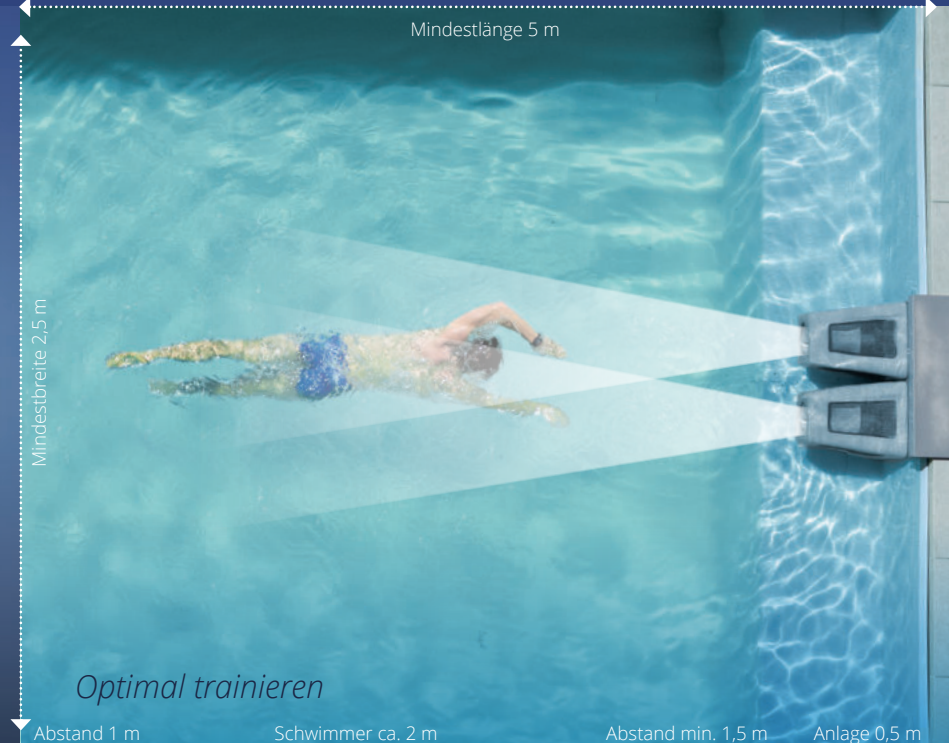

Perfektes Training ...