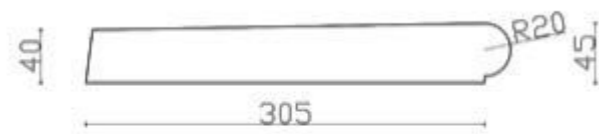

conZero Capri für Ovalpools

Ein linearer, konstanter, nüchterner Rand mit definierten Linien, der Sie durch das Blau Ihres Schwimmbeckens begleitet und Boden und Rand in einer einzigen Atmosphäre vereint.

athermisch und frostbeständig

Dimensioni - Dimensions
50 x 30.5 x 4.5 cm

Peso - Weight
15 kg = 33 lb

Verfügbarer Radius nur sandgestrahlt

bordo toro • bull edge • margelle taureau • Randstein Toro

conZero Capri - 4 Farben