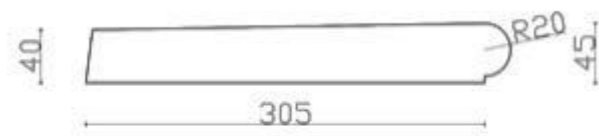

## conZero Capri für Rundpools

Ein linearer, konstanter, nüchterner Rand mit definierten Linien, der Sie durch das Blau Ihres Schwimmbeckens begleitet und Boden und Rand in einer einzigen Atmosphäre vereint.

athermisch und frostbeständig

**Dimensioni - Dimensions**  
50 x 30.5 x 4.5 cm

**Peso - Weight**  
15 kg = 33 lb

Verfügbarer Radius nur sandgestraht

bordo toro • bull edge • margelle taureau • Randstein Toro